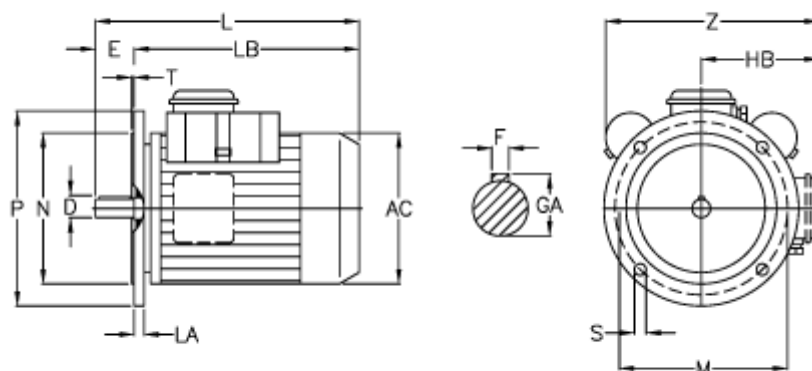

Varenummer: 25110264002
Beskrivelse: ICME Asynkronmotor MD80 BL2 1,1KW
2800 o/m 1x230 V B5 med start- & driftskondensator

Mål

AC = 156	LB = 265
D = 19	M = 165
E = 40	N = 130
F = 6	P = 200
GA = 21.5	S = 11.5
HB = 122	T = 3.5
L = 305	Z = 230
LA = 12.0	